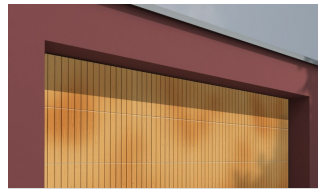

VERTICAL 4
9038