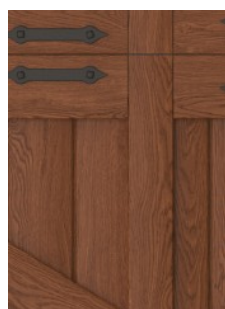

# 3D POTISK

Unikátní dekory krásných dřevin, betonu i kamene

Bez drážky  
hladký

V-profil

AMERICANO  
KR19EX062

STORED WOOD  
KR17EX001

PEONY FLOWERS  
KR17EX002

MOSAIC  
NORWEGIAN  
PATTERN  
KR17EX003